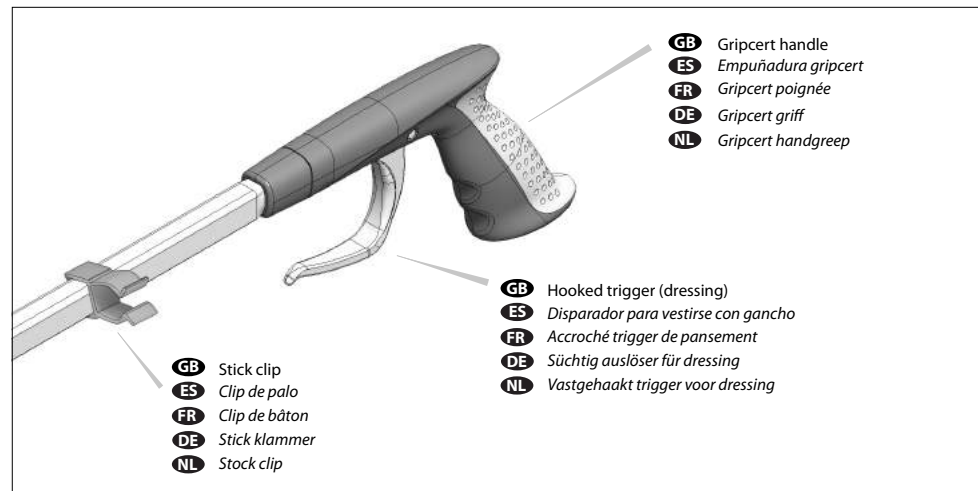

# Shoe Helper PRO

- GB** Operating features
- DE** Operative funktionen
- NL** Bedieningsfuncties
- ES** Características de funcionamiento
- FR** Caractéristiques de fonctionnement

[www.HHAdlEssentials.com](http://www.HHAdlEssentials.com)