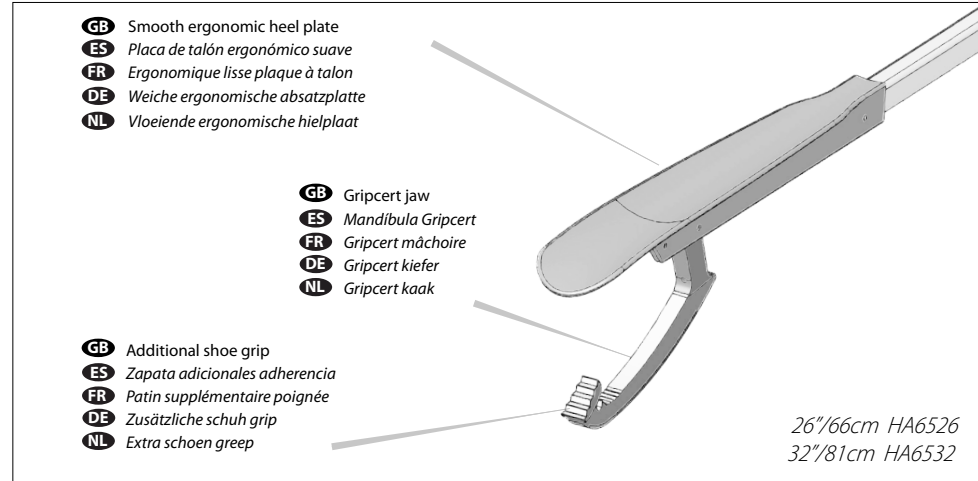

# Shoe Helper PRO

- GB** Operating features
- DE** Operative funktionen
- NL** Bedieningsfuncties
- ES** Características de funcionamiento
- FR** Caractéristiques de fonctionnement

[www.HHAdlEssentials.com](http://www.HHAdlEssentials.com)